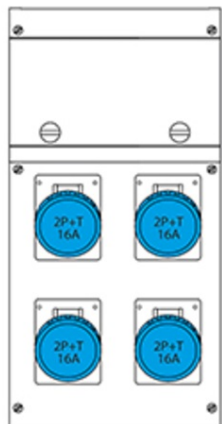

### **SCAME CUTIE MONTAJ 4 NR IP66 212X415X105MM**

Gradul de protecție - Dovada Splash  
Versiune de montare - portabil  
Seria comercială - seria Block  
Descrierea sintetică - Asamblarea distribuției  
Material - termoplastic  
Dimensiuni - 212x415x105mm.  
Gradul de protecție IP - IP66  
Gradul de protecție IK - IK08  
Unitatea de alimentare de intrare - Stecher  
Numărul de ieșiri disponibile - 4 Nr  
Numărul de prize 2p + E 16A - 4 Nr  
In DISP. Ing / Tipo Apparecchio - McB 2P 16A  
Max Power - 3 kW  
Pret: 960,56 lei (TVA inclus)

Detalii online: <https://www.materialelectrice.ro/cutie-montaj-4-nr-ip66-212x415x105mm-197772>