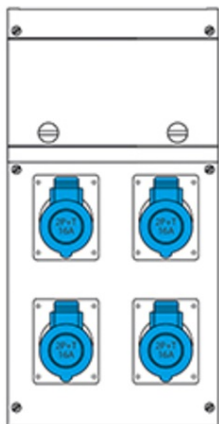

SCAME CUTIE MONTAJ 4 NR IP44 212X415X105MM

Gradul de protecție - Dovada Splash
Versiunea de montare - cu stand
Seria comercială - seria Block
Descrierea sintetică - Asamblarea distribuției (ACS)
Material - termoplastic
Dimensiuni - 212x415x105mm.
Gradul de protecție IP - IP44
Gradul de protecție IK - IK08
Unitatea de alimentare de intrare - Stecher
Numărul de ieșiri disponibile - 4 Nr
Numărul de prize 2p + E 16A - 4 Nr
In DISP. Ing / Tipo Apparecchio - RCD 2P 25A 0,03A
MCB 2P 16A.
Max Power - 3 kW
Pret: 1 859,58 lei (TVA inclus)

Detalii online: <https://www.materialelectrice.ro/cutie-montaj-4-nr-ip44-212x415x105mm-197766>