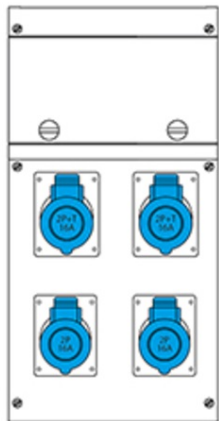

### **SCAME CUTIE MONTAJ 4 NR IP44 212X415X105MM**

Gradul de protecție - Dovada Splash  
Versiune de montare - portabil  
Seria comercială - seria Block  
Descrierea sintetică - Asamblarea distribuției (ACS)  
Material - termoplastic  
Dimensiuni - 212x415x105mm.  
Gradul de protecție IP - IP44  
Gradul de protecție IK - IK08  
Unitatea de alimentare de intrare - Stecher  
Numărul de ieșiri disponibile - 4 Nr  
Numărul de prize 24V - 2 nr  
Numărul de prize 2p + E 16A - 2 nr  
In DISP. Ing / Tipo Apparecchio - McB 2P 16A  
RCD 2P 25A 0,03A  
Max Power - 3 kW  
Nu. Mcb 1p + N 6A - 1 Nr  
Nr. Deconectarea comutatorului 1P 16A - 2 nr  
Pret: 2 888,43 lei (TVA inclus)

Detalii online: <https://www.materialelectrice.ro/cutie-montaj-4-nr-ip44-212x415x105mm-197762>