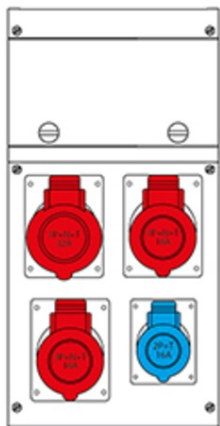

SCAME CUTIE MONTAJ 4 NR IP44 212X415X105MM

Gradul de protecție - Dovada Splash
Versiune de montare - portabil
Seria comercială - seria Block
Descrierea sintetică - Asamblarea distribuției (ACS)
Material - termoplastic
Dimensiuni - 212x415x105mm.
Gradul de protecție IP - IP44
Gradul de protecție IK - IK08
Unitatea de alimentare de intrare - Stecher
Numărul de ieșiri disponibile - 4 Nr
Numărul de prize 2p + E 16A - 1 Nr
Numărul de prize 3p + n + E 16A - 2 nr
Numărul de prize 3p + N + E 32A - 1 Nr
In DISP. Ing / Tipo Apparecchio - Mcb 4P 16A
RCD 4P 25A 0,03A
Max Power - 9 kW
Pret: 1 632,29 lei (TVA inclus)

Detalii online: <https://www.materialelectrice.ro/cutie-montaj-4-nr-ip44-212x415x105mm-197756>