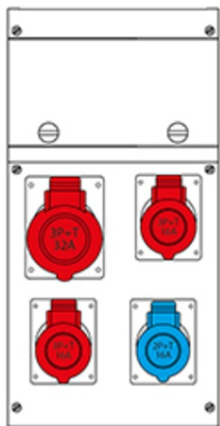

SCAME CUTIE MONTAJ 4 NR IP44 212X415X105MM

Gradul de protecție - Dovada Splash
Versiune de montare - portabil
Seria comercială - seria Block
Descrierea sintetică - Asamblarea distribuției (ACS)
Material - termoplast
Dimensiuni - 212x415x105mm.
Gradul de protecție IP - IP44
Gradul de protecție IK - IK08
Unitatea de alimentare de intrare - Stecher
Numărul de ieșiri disponibile - 4 Nr
Numărul de prize 2p + E 16A - 1 Nr
Numărul de prize 3p + E 16A - 2 nr
Numărul de prize 3p + E 32A - 1 Nr
In DISP. Ing / Tipo Apparecchio - Mcb 4P 16A
RCD 4P 25A 0,03A
Max Power - 9 kW
Pret: 1 602,29 lei (TVA inclus)

Detalii online: <https://www.materialelectrice.ro/cutie-montaj-4-nr-ip44-212x415x105mm-197754>