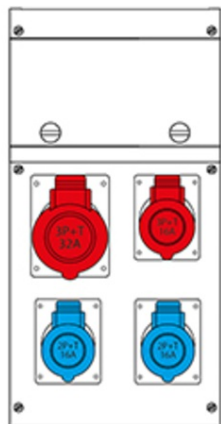

SCAME CUTIE MONTAJ 4 NR IP44 212X415X105MM

Versiune de montare - portabil
Gradul de protecție - Dovada Splash
Seria comercială - seria Block
Descrierea sintetică - Asamblarea distribuției (ACS)
Material - termoplastic
Dimensiuni - 212x415x105mm.
Gradul de protecție IP - IP44
Gradul de protecție IK - IK08
Unitatea de alimentare de intrare - Stecher
Numărul de ieșiri disponibile - 4 Nr
Numărul de prize 2p + E 16A - 2 nr
Numărul de prize 3p + E 16A - 1 Nr
Numărul de prize 3p + E 32A - 1 Nr
In DISP. Ing / Tipo Apparecchio - RCD 4P 25A 0,03A
MCB 4P 16A.
Max Power - 9 kW
Pret: 1 585,35 lei (TVA inclus)

Detalii online: <https://www.materialelectrice.ro/cutie-montaj-4-nr-ip44-212x415x105mm-197753>