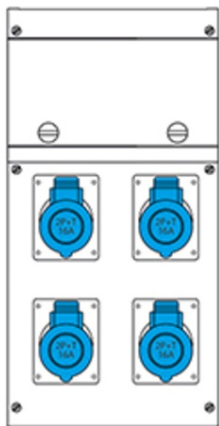

SCAME CUTIE MONTAJ 4 NR IP44 212X415X105MM

Gradul de protecție - Dovada Splash
Versiune de montare - portabil
Seria comercială - seria Block
Descrierea sintetică - Asamblarea distribuției (ACS)
Material - termoplastic
Dimensiuni - 212x415x105mm.
Gradul de protecție IP - IP44
Gradul de protecție IK - IK08
Unitatea de alimentare de intrare - Stecher
Numărul de ieșiri disponibile - 4 Nr
Numărul de prize 2p + E 16A - 4 Nr
In DISP. Ing / Tipo Apparecchio - RCD 2P 25A 0,03A
MCB 2P 16A.
Max Power - 3 kW
Pret: 1 155,41 lei (TVA inclus)

Detalii online: <https://www.materialelectrice.ro/cutie-montaj-4-nr-ip44-212x415x105mm-197750>