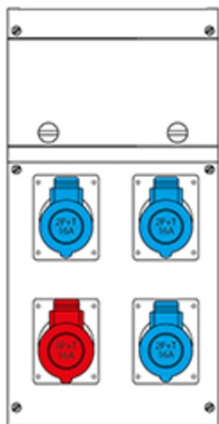

SCAME CUTIE MONTAJ 4 NR IP44 212X415X105MM

Gradul de protecție - Dovada Splash
Versiune de montare - portabil
Seria comercială - seria Block
Descrierea sintetică - Asamblarea distribuției (ACS)
Material - termoplastic
Dimensiuni - 212x415x105mm.
Gradul de protecție IP - IP44
Gradul de protecție IK - IK08
Unitatea de alimentare de intrare - Stecher
Numărul de ieșiri disponibile - 4 Nr
Numărul de prize 2p + E 16A - 3 Nr
Numărul de prize 3p + E 16A - 1 Nr
In DISP. Ing / Tipo Apparecchio - Mcb 4P 16A
RCD 4P 25A 0,03A
Max Power - 9 kW
Pret: 1 518,77 lei (TVA inclus)

Detalii online: <https://www.materialelectrice.ro/cutie-montaj-4-nr-ip44-212x415x105mm-197748>