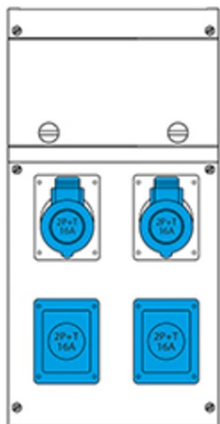

SCAME CUTIE MONTAJ 4 NR IP44 212X415X105MM

Gradul de protecție - Dovada Splash
Versiune de montare - portabil
Seria comercială - seria Block
Descrierea sintetică - Asamblarea distribuției (ACS)
Material - termoplastic
Dimensiuni - 212x415x105mm.
Gradul de protecție IP - IP44
Gradul de protecție IK - IK08
Unitatea de alimentare de intrare - Stecher
Numărul de ieșiri disponibile - 4 Nr
Nu. P.M. Socket 2p + E 16A P40 - 2 nr
Numărul de prize 2p + E 16A - 2 nr
In DISP. Ing / Tipo Apparecchio - McB 2P 16A
RCD 2P 25A 0,03A
Max Power - 3 kW
Pret: 1 160,88 lei (TVA inclus)

Detalii online: <https://www.materialelectrice.ro/cutie-montaj-4-nr-ip44-212x415x105mm-197744>