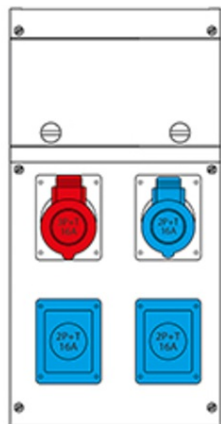

SCAME CUTIE MONTAJ 4 NR IP44 212X415X105MM

Gradul de protecție - Dovada Splash
Versiune de montare - portabil
Seria comercială - seria Block
Descrierea sintetică - Asamblarea distribuției (ACS)
Material - termoplastic
Dimensiuni - 212x415x105mm.
Gradul de protecție IP - IP44
Gradul de protecție IK - IK08
Unitatea de alimentare de intrare - Stecher
Numărul de ieșiri disponibile - 4 Nr
Nu. P.M. Socket 2p + E 16A P40 - 2 nr
Numărul de prize 2p + E 16A - 1 Nr
Numărul de prize 3p + E 16A - 1 Nr
In DISP. Ing / Tipo Apparecchio - RCD 4P 25A 0,03A
MCB 4P 16A.
Max Power - 9 kW
Pret: 1 517,00 lei (TVA inclus)

Detalii online: <https://www.materialelectrice.ro/cutie-montaj-4-nr-ip44-212x415x105mm-197743>