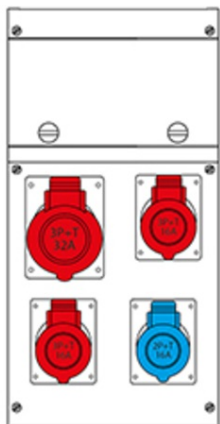

SCAME CUTIE MONTAJ 4 NR IP44 212X415X105MM

Gradul de protecție - Dovada Splash
Versiune de montare - portabil
Seria comercială - seria Block
Descrierea sintetică - Asamblarea distribuției
Material - termoplastic
Dimensiuni - 212x415x105mm.
Gradul de protecție IP - IP44
Gradul de protecție IK - IK08
Unitatea de alimentare de intrare - Stecher
Numărul de ieșiri disponibile - 4 Nr
Numărul de prize 2p + E 16A - 1 Nr
Numărul de prize 3p + E 16A - 2 nr
Numărul de prize 3p + E 32A - 1 Nr
In DISP. Ing / Tipo Apparecchio - Mcb 4P 16A
Max Power - 9 kW
Pret: 1 209,72 lei (TVA inclus)

Detalii online: <https://www.materialelectrice.ro/cutie-montaj-4-nr-ip44-212x415x105mm-197740>