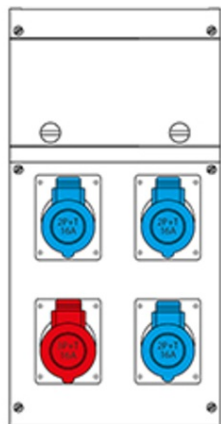

SCAME CUTIE MONTAJ 4 NR IP44 212X415X105MM

Versiune de montare - portabil
Gradul de protecție - Dovada Splash
Seria comercială - seria Block
Descrierea sintetică - Asamblarea distribuției
Material - termoplastic
Dimensiuni - 212x415x105mm.
Gradul de protecție IP - IP44
Gradul de protecție IK - IK08
Unitatea de alimentare de intrare - Stecher
Numărul de ieșiri disponibile - 4 Nr
Numărul de prize 2p + E 16A - 3 Nr
Numărul de prize 3p + E 16A - 1 Nr
In DISP. Ing / Tipo Apparecchio - Mcb 4P 16A
Max Power - 9 kW
Pret: 1 136,20 lei (TVA inclus)

Detalii online: <https://www.materialelectrice.ro/cutie-montaj-4-nr-ip44-212x415x105mm-197735>