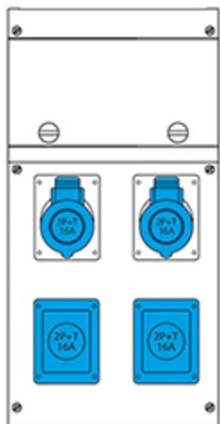

SCAME CUTIE MONTAJ 4 NR IP44 212X415X105MM

Versiune de montare - portabil
Gradul de protecție - Dovada Splash
Seria comercială - seria Block
Descrierea sintetică - Asamblarea distribuției
Material - termoplastic
Dimensiuni - 212x415x105mm.
Gradul de protecție IP - IP44
Gradul de protecție IK - IK08
Unitatea de alimentare de intrare - Stecher
Numărul de ieșiri disponibile - 4 Nr
Nu. P.M. Socket 2p + E 16A P40 - 2 nr
Numărul de prize 2p + E 16A - 2 nr
In DISP. Ing / Tipo Apparecchio - McB 2P 16A
Max Power - 3 kW
Pret: 911,24 lei (TVA inclus)

Detalii online: <https://www.materialelectrice.ro/cutie-montaj-4-nr-ip44-212x415x105mm-197731>