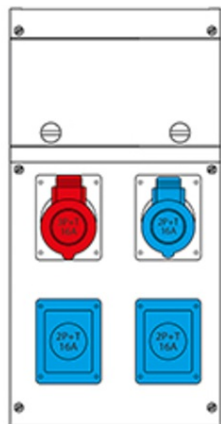

SCAME CUTIE MONTAJ 4 NR IP44 212X415X105MM

Versiune de montare - portabil
Gradul de protecție - Dovada Splash
Seria comercială - seria Block
Descrierea sintetică - Asamblarea distribuției
Material - termoplastic
Dimensiuni - 212x415x105mm.
Gradul de protecție IP - IP44
Gradul de protecție IK - IK08
Unitatea de alimentare de intrare - Stecher
Numărul de ieșiri disponibile - 4 Nr
Nu. P.M. Socket 2p + E 16A P40 - 2 nr
Numărul de prize 2p + E 16A - 1 Nr
Numărul de prize 3p + E 16A - 1 Nr
In DISP. Ing / Tipo Apparecchio - Mcb 4P 16A
Max Power - 9 kW
Pret: 1 136,22 lei (TVA inclus)

Detalii online: <https://www.materialelectrice.ro/cutie-montaj-4-nr-ip44-212x415x105mm-197730>