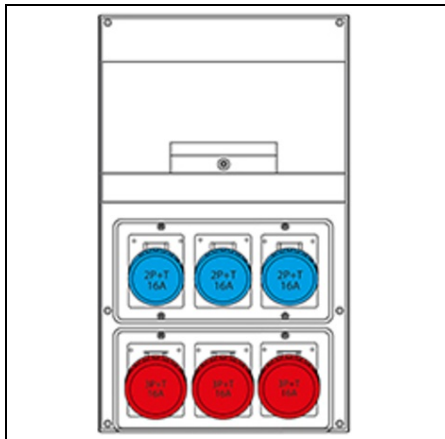

SCAME CUTIE MONTAJ IP66 3P+N+E 400V

Versiunea de montare - montare pe suprafatã
Gradul de protecție - Dovada Splash
Seria Comercialã - Seria Domino IP66 [ansamblu]
Descrierea sinteticã - Asamblarea distribuției
Material - termoplastic
Gradul de protecție IP - IP66
Numãrul de ieșiri disponibile - 6 Nr
Numãrul de prize 2p + E 16A - 3 Nr
Numãrul de prize 3p + E 16A - 3 Nr
Unitatea de alimentare de intrare - Nu este furnizatã
Tensiune nominalã - 400V
Polonezi - 3p + n + E
Pret: 907,00 lei (TVA inclus)