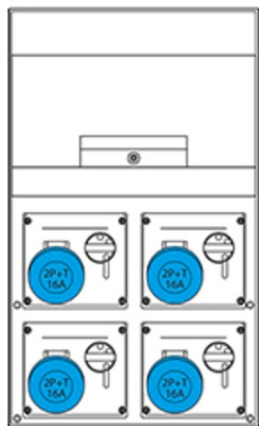

SCAME CUTIE MONTAJ 4 NR IP44 550X328X140MM

Gradul de protecție - Dovada Splash
Versiunea de montare - montare pe suprafață
Seria Comercială - Seria Domino IP66 [ansamblu]
Descrierea sintetică - Asamblarea distribuției
Material - termoplastic
Dimensiuni - 550x328x140mm.
Gradul de protecție IP - IP44
Gradul de protecție IK - IK07
Unitatea de alimentare de intrare - furnizarea de blocuri terminale
Numărul de ieșiri disponibile - 4 Nr
Numărul de prize 2p + E 16A - 4 Nr
In DISP. Ing / Tipo Apparecchio - Nu se aplică
Max Power - 12 kW
Nu. Mcb 1p 16A - 4 Nr
Pret: 1 547,94 lei (TVA inclus)

Detalii online: <https://www.materialeelectrice.ro/cutie-montaj-4-nr-ip44-550x328x140mm-197685>