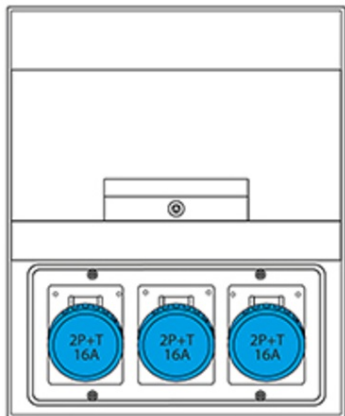

SCAME CUTIE MONTAJ 3 NR IP66 400X328X140MM

Versiunea de montare - montare pe suprafatã
Gradul de protecție - Dovada Splash
Seria Comercialã - Seria Domino IP66 [ansamblu]
Descrierea sinteticã - Asamblarea distribuției
Material - termoplastic
Dimensiuni - 400x328x140mm.
Gradul de protecție IP - IP66
Gradul de protecție IK - IK07
Unitatea de alimentare de intrare - furnizarea de blocuri terminale
Numãrul de ieșiri disponibile - 3 Nr
Numãrul de prize 2p + E 16A - 3 Nr
In DISP. Ing / Tipo Apparecchio - Nu se aplicã
Max Power - 9 kW
Nu. Mcb 1p 16A - 3 nr
Pret: 853,15 lei (TVA inclus)

Detalii online: <https://www.materialelectrice.ro/cutie-montaj-3-nr-ip66-400x328x140mm-197682>