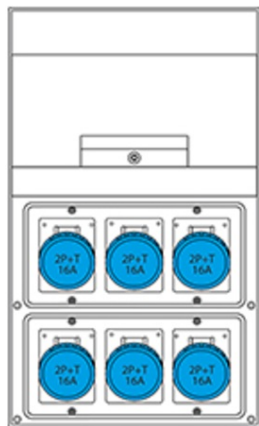

SCAME CUTIE MONTAJ 6 NR IP66 550X328X140MM

Gradul de protecție - Dovada Splash
Versiune de montare - portabil
Seria Comercială - Seria Domino IP66 [ansamblu]
Descrierea sintetică - Asamblarea distribuției (ACS)
Material - termoplastic
Dimensiuni - 550x328x140mm.
Gradul de protecție IP - IP66
Gradul de protecție IK - IK07
Unitatea de alimentare de intrare - Stecher
Numărul de ieșiri disponibile - 6 Nr
Numărul de prize 2p + E 16A - 6 Nr
In DISP. Ing / Tipo Apparecchio - RCD 4P 40A 0,03A
Max Power - 18 kW
Nu. Mcb 1p 16A - 6 Nr
Pret: 2 058,36 lei (TVA inclus)

Detalii online: <https://www.materialelectrice.ro/cutie-montaj-6-nr-ip66-550x328x140mm-197666>