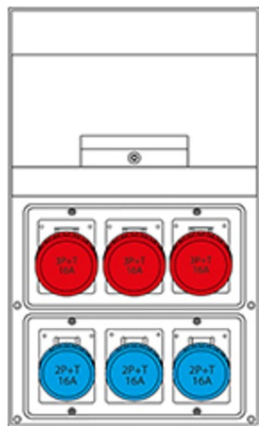

SCAME CUTIE MONTAJ 6 NR IP66 550X328X140MM

Versiune de montare - portabil
Gradul de protecție - Dovada Splash
Seria Comercială - Seria Domino IP66 [ansamblu]
Descrierea sintetică - Asamblarea distribuției (ACS)
Material - termoplastic
Dimensiuni - 550x328x140mm.
Gradul de protecție IP - IP66
Gradul de protecție IK - IK07
Unitatea de alimentare de intrare - Stecher
Numărul de ieșiri disponibile - 6 Nr
Numărul de prize 2p + E 16A - 3 Nr
Numărul de prize 3p + E 16A - 3 Nr
In DISP. Ing / Tipo Apparecchio - RCD 4P 25A 0,03A
MCB 4P 16A.
Max Power - 9 kW
Nr. Deconectarea comutatorului 1P 16A - 3 nr
Nr. Deconectarea comutatorului 3P 32A - 1 Nr
Pret: 2 463,91 lei (TVA inclus)

Detalii online: <https://www.materialelectrice.ro/cutie-montaj-6-nr-ip66-550x328x140mm-197665>