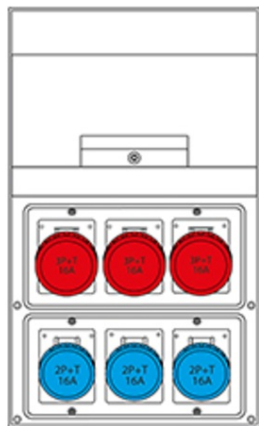

SCAME CUTIE MONTAJ 6 NR IP66 550X328X140MM

Versiune de montare - portabil
Gradul de protecție - Dovada Splash
Seria Comercială - Seria Domino IP66 [ansamblu]
Descrierea sintetică - Asamblarea distribuției (ACS)
Material - termoplastic
Dimensiuni - 550x328x140mm.
Gradul de protecție IP - IP66
Gradul de protecție IK - IK07
Unitatea de alimentare de intrare - Stecher
Numărul de ieșiri disponibile - 6 Nr
Numărul de prize 2p + E 16A - 3 Nr
Numărul de prize 3p + E 16A - 3 Nr
In DISP. Ing / Tipo Apparecchio - RCD 4P 25A 0,03A
MCB 4P 16A.
Max Power - 9 kW
Nr. Deconectarea comutatorului 1P 16A - 3 nr
Nr. Deconectarea comutatorului 3P 32A - 1 Nr
Pret: 2 465,10 lei (TVA inclus)

Detalii online: <https://www.materialelectrice.ro/cutie-montaj-6-nr-ip66-550x328x140mm-197665>