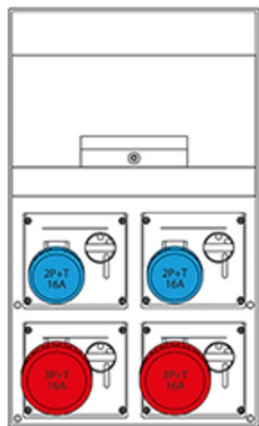

SCAME CUTIE MONTAJ 4 NR IP66 550X328X140MM

Gradul de protecție - Dovada Splash
Versiune de montare - portabil
Seria Comercială - Seria Domino IP66 [ansamblu]
Descrierea sintetică - Asamblarea distribuției (ACS)
Material - termoplastic
Dimensiuni - 550x328x140mm.
Gradul de protecție IP - IP66
Gradul de protecție IK - IK07
Unitatea de alimentare de intrare - Stecher
Numărul de ieșiri disponibile - 4 Nr
Numărul de prize 2p + E 16A - 2 nr
Numărul de prize 3p + E 16A - 2 nr
In DISP. Ing / Tipo Apparecchio - RCD 4P 25A 0,03A
MCB 4P 16A.
Max Power - 9 kW
Pret: 2 206,04 lei (TVA inclus)

Detalii online: <https://www.materialelectrice.ro/cutie-montaj-4-nr-ip66-550x328x140mm-197663>