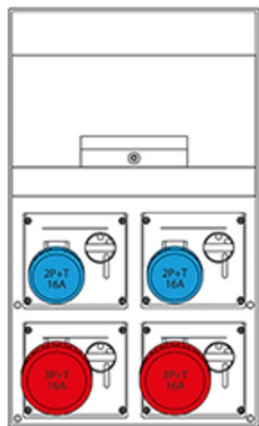

SCAME CUTIE MONTAJ 4 NR IP44 550X328X140MM

Gradul de protecție - Dovada Splash
Versiune de montare - portabil
Seria Comercială - Seria Domino IP66 [ansamblu]
Descrierea sintetică - Asamblarea distribuției (ACS)
Material - termoplastic
Dimensiuni - 550x328x140mm.
Gradul de protecție IP - IP44
Gradul de protecție IK - IK07
Unitatea de alimentare de intrare - Stecher
Numărul de ieșiri disponibile - 4 Nr
Numărul de prize 2p + E 16A - 2 nr
Numărul de prize 3p + E 16A - 2 nr
In DISP. Ing / Tipo Apparecchio - Mcb 4P 16A
RCD 4P 25A 0,03A
Max Power - 9 kW
Pret: 2 173,22 lei (TVA inclus)

Detalii online: <https://www.materialelectrice.ro/cutie-montaj-4-nr-ip44-550x328x140mm-197656>