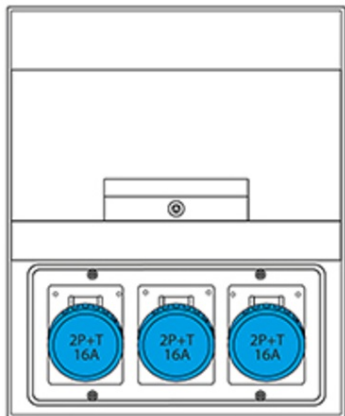

### **SCAME CUTIE MONTAJ 3 NR IP66 400X328X140MM**

Gradul de protecție - Dovada Splash  
Versiune de montare - portabil  
Seria Comercială - Seria Domino IP66 [ansamblu]  
Descrierea sintetică - Asamblarea distribuției (ACS)  
Material - termoplastic  
Dimensiuni - 400x328x140mm.  
Gradul de protecție IP - IP66  
Gradul de protecție IK - IK07  
Unitatea de alimentare de intrare - Stecher  
Numărul de ieșiri disponibile - 3 Nr  
Numărul de prize 2p + E 16A - 3 Nr  
In DISP. Ing / Tipo Apparecchio - McB 2P 16A  
RCD 2P 25A 0,03A  
Max Power - 3 kW  
Nr. Deconectarea comutatorului 1P 16A - 3 nr  
Pret: 1 411,30 lei (TVA inclus)

Detalii online: <https://www.materialeelectrice.ro/cutie-montaj-3-nr-ip66-400x328x140mm-197655>