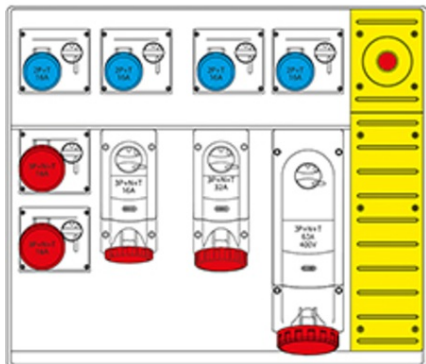

SCAME CUTIE MONTAJ 9 NR IP65 785X670X400MM

Gradul de protecție - Dovada Splash
Versiunea de montare - montare pe suprafață
Seria comercială - MBX5
Descrierea sintetică - Asamblarea distribuției (ACS)
Material - termoplastic
Dimensiuni - 785x670x400mm.
Gradul de protecție IP - IP65
Gradul de protecție IK - IK08
Unitatea de alimentare de intrare - furnizarea de blocuri terminale
Numărul de ieșiri disponibile - 9 Nr
Numărul de prize 2p + E 16A - 4 Nr
Numărul de prize 3p + N + E 16A - 3 nr
Numărul de prize 3p + N + E 32A - 1 Nr
Numărul de prize 3p + N + E 63A - 1 Nr
In DISP. Ing / Tipo Apparecchio - Mcb 4P 63A
Max Power - 1x
Nu. Mcb 1p 16A - 4 Nr
Nu. Mcb 3P 16A - 3 nr
Nu. Mcb 3P 32A - 1 Nr
Nu. Mcb 3p 63a - 1 nr
Nr. RCD 4P 63A 0,03A - 2 NR
Pret: 8 276,80 lei (TVA inclus)

Detalii online: <https://www.materialelectrice.ro/cutie-montaj-9-nr-ip65-785x670x400mm-197633>