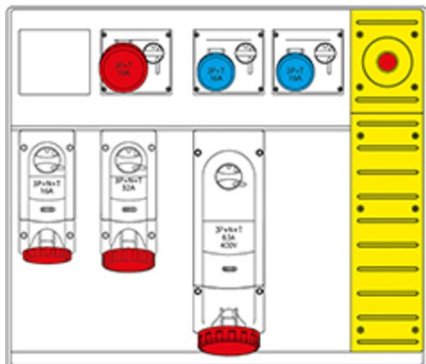

SCAME CUTIE MONTAJ 6 NR IP65 785X670X400MM

Versiunea de montare - montare pe suprafatã
Gradul de protecție - Dovada Splash
Seria comercialã - MBX5
Descrierea sinteticã - Asamblarea distribuției (ACS)
Material - termoplastic
Dimensiuni - 785x670x400mm.
Gradul de protecție IP - IP65
Gradul de protecție IK - IK08
Unitatea de alimentare de intrare - furnizarea de blocuri terminale
Numãrul de ieșiri disponibile - 6 Nr
Numãrul de prize 2p + E 16A - 2 nr
Numãrul de prize 3p + E 16A - 1 Nr
Numãrul de prize 3p + N + E 16A - 1 Nr
Numãrul de prize 3p + N + E 32A - 1 Nr
Numãrul de prize 3p + N + E 63A - 1 Nr
In DISP. Ing / Tipo Apparecchio - RCBO 4P 100A 0,03A
Max Power - 55 kW
Nu. Mcb 1p 16A - 2 nr
Nu. Mcb 3P 16A - 2 nr
Nu. Mcb 3P 32A - 1 Nr
Nu. Mcb 3p 63a - 1 nr
Pret: 7 600,56 lei (TVA inclus)

Detalii online: <https://www.materialelectrice.ro/cutie-montaj-6-nr-ip65-785x670x400mm-197631>