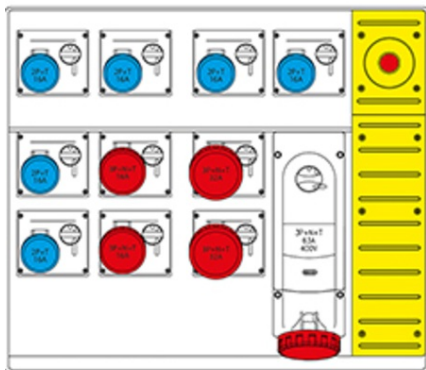

SCAME CUTIE MONTAJ 11 NR IP65 785X670X400MM

Gradul de protecție - Dovada Splash
Versiunea de montare - montare pe suprafață
Seria comercială - MBX5
Descrierea sintetică - Asamblarea distribuției (ACS)
Material - termoplastic
Dimensiuni - 785x670x400mm.
Gradul de protecție IP - IP65
Gradul de protecție IK - IK08
Unitatea de alimentare de intrare - furnizarea de blocuri terminale
Numărul de ieșiri disponibile - 11 Nr
Numărul de prize 2p + E 16A - 6 Nr
Numărul de prize 3p + n + E 16A - 2 nr
Numărul de prize 3p + N + E 32A - 2 nr
Numărul de prize 3p + N + E 63A - 1 Nr
In DISP. Ing / Tipo Apparecchio - RCBO 4P 100A 0,03A
Max Power - 55 kW
Nu. Mcb 1p 16A - 6 Nr
Nu. Mcb 3P 16A - 2 nr
Nu. Mcb 3P 32A - 2 nr
Nu. Mcb 3p 63a - 1 nr
Pret: 9 135,06 lei (TVA inclus)

Detalii online: <https://www.materialelectrice.ro/cutie-montaj-11-nr-ip65-785x670x400mm-197630>