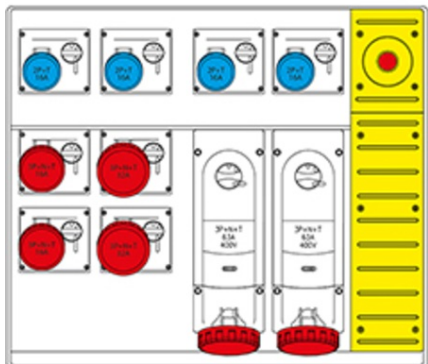

SCAME CUTIE MONTAJ 10 NR IP65 785X670X400MM

Versiunea de montare - montare pe suprafatã
Gradul de protecție - Dovada Splash
Seria comercialã - MBX5
Descrierea sinteticã - Asamblarea distribuției (ACS)
Material - termoplastic
Dimensiuni - 785x670x400mm.
Gradul de protecție IP - IP65
Gradul de protecție IK - IK08
Unitatea de alimentare de intrare - furnizarea de blocuri terminale
Numãrul de ieșiri disponibile - 10 Nr
Numãrul de prize 2p + E 16A - 4 Nr
Numãrul de prize 3p + n + E 16A - 2 nr
Numãrul de prize 3p + N + E 32A - 2 nr
Numãrul de prize 3p + N + E 63A - 2 nr
In DISP. Ing / Tipo Apparecchio - RCBO 4P 100A 0,03A
Max Power - 55 kW
Nu. Mcb 1p 16A - 4 Nr
Nu. Mcb 3P 16A - 2 nr
Nu. Mcb 3P 32A - 2 nr
Nu. Mcb 3P 63A - 2 nr
Pret: 9 648,80 lei (TVA inclus)

Detalii online: <https://www.materialelectrice.ro/cutie-montaj-10-nr-ip65-785x670x400mm-197629>