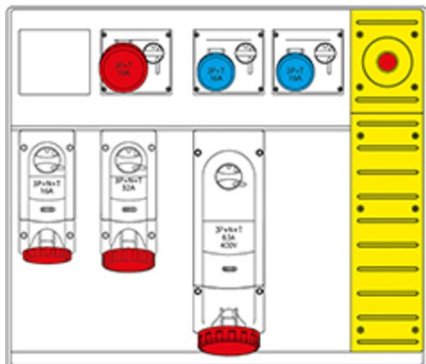

### **SCAME CUTIE MONTAJ 6 NR IP65 785X670X400MM**

Versiunea de montare - montare pe suprafatã  
Gradul de protecție - Dovada Splash  
Seria comercialã - MBX5  
Descrierea sinteticã - Asamblarea distribuției (ACS)  
Material - termoplastic  
Dimensiuni - 785x670x400mm.  
Gradul de protecție IP - IP65  
Gradul de protecție IK - IK08  
Unitatea de alimentare de admisie - Intrarea aparatului  
Numãrul de ieșiri disponibile - 6 Nr  
Numãrul de prize 2p + E 16A - 2 nr  
Numãrul de prize 3p + E 16A - 1 Nr  
Numãrul de prize 3p + N + E 16A - 1 Nr  
Numãrul de prize 3p + N + E 32A - 1 Nr  
Numãrul de prize 3p + N + E 63A - 1 Nr  
In DISP. Ing / Tipo Apparecchio - RCBO 4P 100A 0,03A  
Max Power - 55 kW  
Nu. Mcb 1p 16A - 2 nr  
Nu. Mcb 3P 16A - 2 nr  
Nu. Mcb 3P 32A - 1 Nr  
Nu. Mcb 3p 63a - 1 nr  
Pret: 8 338,66 lei (TVA inclus)

Detalii online: <https://www.materialelectrice.ro/cutie-montaj-6-nr-ip65-785x670x400mm-197627>