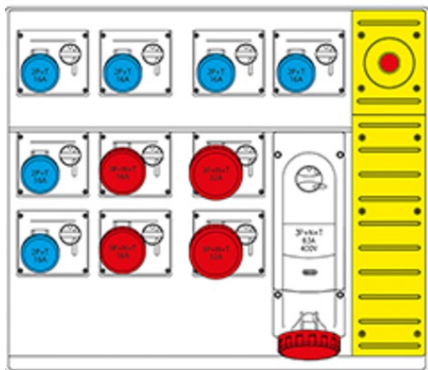

### **SCAME CUTIE MONTAJ 11 NR IP65 785X670X400MM**

Versiunea de montare - montare pe suprafatã  
Gradul de protecție - Dovada Splash  
Seria comercialã - MBX5  
Descrierea sinteticã - Asamblarea distribuției (ACS)  
Material - termoplastic  
Dimensiuni - 785x670x400mm.  
Gradul de protecție IP - IP65  
Gradul de protecție IK - IK08  
Unitatea de alimentare de admisie - Intrarea aparatului  
Numãrul de ieșiri disponibile - 11 Nr  
Numãrul de prize 2p + E 16A - 6 Nr  
Numãrul de prize 3p + n + E 16A - 2 nr  
Numãrul de prize 3p + N + E 32A - 2 nr  
Numãrul de prize 3p + N + E 63A - 1 Nr  
In DISP. Ing / Tipo Apparecchio - RCBO 4P 100A 0,03A  
Max Power - 55 kW  
Nu. Mcb 1p 16A - 6 Nr  
Nu. Mcb 3P 16A - 2 nr  
Nu. Mcb 3P 32A - 2 nr  
Nu. Mcb 3p 63a - 1 nr  
Pret: 9 628,15 lei (TVA inclus)

Detalii online: <https://www.materialelectrice.ro/cutie-montaj-11-nr-ip65-785x670x400mm-197626>