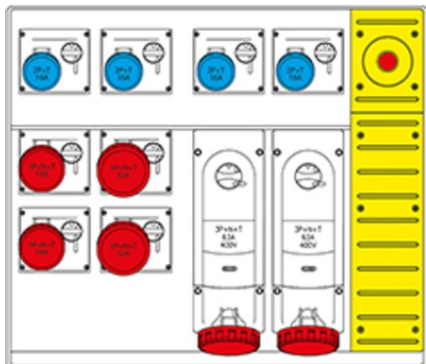

SCAME CUTIE MONTAJ 10 NR IP65 785X670X400MM

Gradul de protecție - Dovada Splash
Versiunea de montare - montare pe suprafață
Seria comercială - MBX5
Descrierea sintetică - Asamblarea distribuției (ACS)
Material - termoplastic
Dimensiuni - 785x670x400mm.
Gradul de protecție IP - IP65
Gradul de protecție IK - IK08
Unitatea de alimentare de admisie - Intrarea aparatului
Numărul de ieșiri disponibile - 10 Nr
Numărul de prize 2p + E 16A - 4 Nr
Numărul de prize 3p + n + E 16A - 2 nr
Numărul de prize 3p + N + E 32A - 2 nr
Numărul de prize 3p + N + E 63A - 2 nr
In DISP. Ing / Tipo Apparecchio - RCBO 4P 100A 0,03A
Max Power - 55 kW
Nu. Mcb 1p 16A - 4 Nr
Nu. Mcb 3P 16A - 2 nr
Nu. Mcb 3P 32A - 2 nr
Nu. Mcb 3P 63A - 2 nr
Pret: 10 429,85 lei (TVA inclus)

Detalii online: <https://www.materialelectrice.ro/cutie-montaj-10-nr-ip65-785x670x400mm-197625>