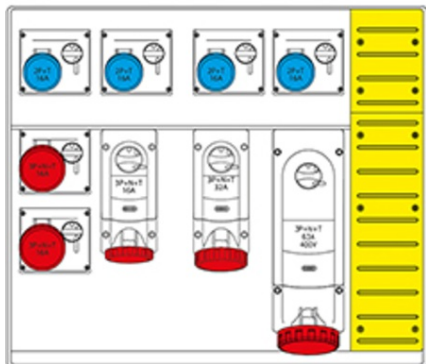

### **SCAME CUTIE MONTAJ 9 NR IP66 785X670X400MM**

Gradul de protecÈie - Dovada Splash  
Versiunea de montare - montare pe suprafaÈe  
Seria comercialÄf - MBX5  
Descrierea sinteticÄf - Asamblarea distribuÈiei (ACS)  
Material - termoplastic  
Dimensiuni - 785x670x400mm.  
Gradul de protecÈie IP - IP66  
Gradul de protecÈie IK - IK08  
Unitatea de alimentare de admisie - Intrarea aparatului  
NumÄfrul de ieÈiri disponibile - 9 Nr  
NumÄfrul de prize 2p + E 16A - 4 Nr  
NumÄfrul de prize 3p + N + E 16A - 3 nr  
NumÄfrul de prize 3p + N + E 32A - 1 Nr  
NumÄfrul de prize 3p + N + E 63A - 1 Nr  
In DISP. Ing / Tipo Apparecchio - Mcb 4P 63A  
Max Power - 1x  
Nu. Mcb 1p 16A - 4 Nr  
Nu. Mcb 3P 16A - 3 nr  
Nu. Mcb 3P 32A - 1 Nr  
Nu. Mcb 3p 63a - 1 nr  
Nr. RCD 4P 63A 0,03A - 2 NR  
Pret: 8 573,49 lei (TVA inclus)

Detalii online: <https://www.materialelectrice.ro/cutie-montaj-9-nr-ip66-785x670x400mm-197624>