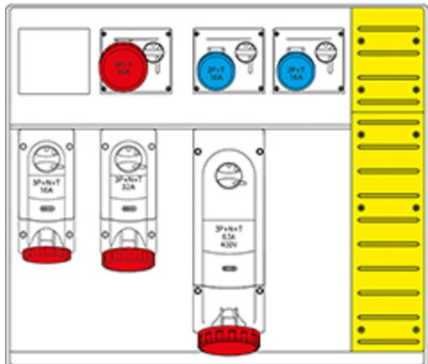

SCAME CUTIE MONTAJ 6 NR IP66 785X670X400MM

Versiunea de montare - montare pe suprafatã
Gradul de protecție - Dovada Splash
Seria comercialã - MBX5
Descrierea sinteticã - Asamblarea distribuției (ACS)
Material - termoplastic
Dimensiuni - 785x670x400mm.
Gradul de protecție IP - IP66
Gradul de protecție IK - IK08
Unitatea de alimentare de intrare - furnizarea de blocuri terminale
Numãrul de ieșiri disponibile - 6 Nr
Numãrul de prize 2p + E 16A - 2 nr
Numãrul de prize 3p + E 16A - 1 Nr
Numãrul de prize 3p + N + E 16A - 1 Nr
Numãrul de prize 3p + N + E 32A - 1 Nr
Numãrul de prize 3p + N + E 63A - 1 Nr
In DISP. Ing / Tipo Apparecchio - RCBO 4P 100A 0,03A
Max Power - 55 kW
Nu. Mcb 1p 16A - 2 nr
Nu. Mcb 3P 16A - 2 nr
Nu. Mcb 3P 32A - 1 Nr
Nu. Mcb 3p 63a - 1 nr
Pret: 7 263,44 lei (TVA inclus)

Detalii online: <https://www.materialelectrice.ro/cutie-montaj-6-nr-ip66-785x670x400mm-197620>