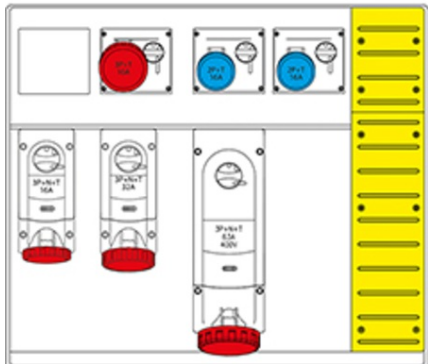

SCAME CUTIE MONTAJ 6 NR IP66 785X670X400MM

Versiunea de montare - montare pe suprafatã
Gradul de protecție - Dovada Splash
Seria comercialã - MBX5
Descrierea sinteticã - Asamblarea distribuției (ACS)
Material - termoplastic
Dimensiuni - 785x670x400mm.
Gradul de protecție IP - IP66
Gradul de protecție IK - IK08
Unitatea de alimentare de intrare - furnizarea de blocuri terminale
Numãrul de ieșiri disponibile - 6 Nr
Numãrul de prize 2p + E 16A - 2 nr
Numãrul de prize 3p + E 16A - 1 Nr
Numãrul de prize 3p + N + E 16A - 1 Nr
Numãrul de prize 3p + N + E 32A - 1 Nr
Numãrul de prize 3p + N + E 63A - 1 Nr
In DISP. Ing / Tipo Apparecchio - RCBO 4P 100A 0,03A
Max Power - 55 kW
Nu. Mcb 1p 16A - 2 nr
Nu. Mcb 3P 16A - 2 nr
Nu. Mcb 3P 32A - 1 Nr
Nu. Mcb 3p 63a - 1 nr
Pret: 7 259,21 lei (TVA inclus)

Detalii online: <https://www.materialelectrice.ro/cutie-montaj-6-nr-ip66-785x670x400mm-197620>