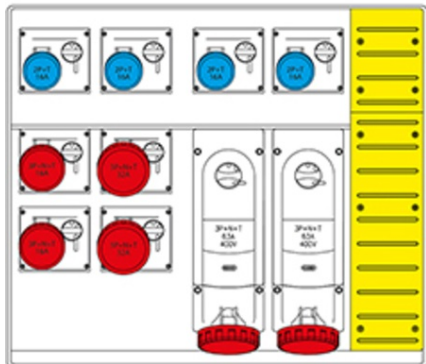

### **SCAME CUTIE MONTAJ 10 NR IP66 785X670X400MM**

Gradul de protecție - Dovada Splash  
Versiunea de montare - montare pe suprafață  
Seria comercială - MBX5  
Descrierea sintetică - Asamblarea distribuției (ACS)  
Material - termoplastic  
Dimensiuni - 785x670x400mm.  
Gradul de protecție IP - IP66  
Gradul de protecție IK - IK08  
Unitatea de alimentare de intrare - furnizarea de blocuri terminale  
Numărul de ieșiri disponibile - 10 Nr  
Numărul de prize 2p + E 16A - 4 Nr  
Numărul de prize 3p + n + E 16A - 2 nr  
Numărul de prize 3p + N + E 32A - 2 nr  
Numărul de prize 3p + N + E 63A - 2 nr  
In DISP. Ing / Tipo Apparecchio - RCBO 4P 100A 0,03A  
Max Power - 55 kW  
Nu. Mcb 1p 16A - 4 Nr  
Nu. Mcb 3P 16A - 2 nr  
Nu. Mcb 3P 32A - 2 nr  
Nu. Mcb 3P 63A - 2 nr  
Pret: 9 574,43 lei (TVA inclus)

Detalii online: <https://www.materialelectrice.ro/cutie-montaj-10-nr-ip66-785x670x400mm-197618>