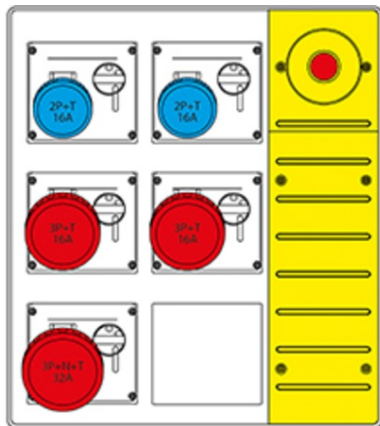

SCAME CUTIE MONTAJ 5 NR IP65 475X520X380MM

Versiunea de montare - montare pe suprafatã
Gradul de protecție - Dovada Splash
Seria comercialã - MBX3
Descrierea sinteticã - Asamblarea distribuției (ACS)
Material - termoplastic
Dimensiuni - 475x520x380mm.
Gradul de protecție IP - IP65
Gradul de protecție IK - IK08
Unitatea de alimentare de intrare - furnizarea de blocuri terminale
Numãrul de ieșiri disponibile - 5 Nr
Numãrul de prize 2p + E 16A - 2 nr
Numãrul de prize 3p + E 16A - 2 nr
Numãrul de prize 3p + N + E 32A - 1 Nr
In DISP. Ing / Tipo Apparecchio - Mcb 4P 63A
RCD 4P 63A 0,03A
Max Power - 1x
Nu. Mcb 1p 16A - 2 nr
Nu. Mcb 3P 16A - 1 nr
Nu. Mcb 3P 32A - 1 Nr
Pret: 4 335,04 lei (TVA inclus)

Detalii online: <https://www.materialelectrice.ro/cutie-montaj-5-nr-ip65-475x520x380mm-197616>