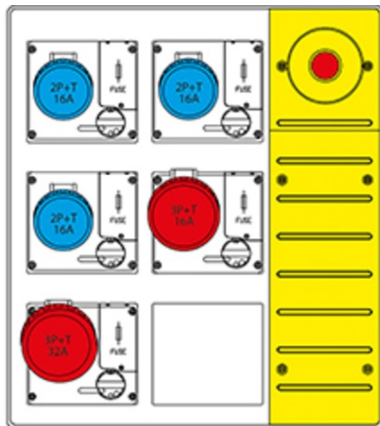

### **SCAME CUTIE MONTAJ 5 NR IP65 475X520X380MM**

Gradul de protecție - Dovada Splash  
Versiunea de montare - montare pe suprafață  
Seria comercială - MBX3  
Descrierea sintetică - Asamblarea distribuției (ACS)  
Material - termoplastic  
Dimensiuni - 475x520x380mm.  
Gradul de protecție IP - IP65  
Gradul de protecție IK - IK08  
Unitatea de alimentare de admisie - Intrarea aparatului  
Numărul de ieșiri disponibile - 5 Nr  
Numărul de prize 2p + E 16A - 3 Nr  
Numărul de prize 3p + E 16A - 1 Nr  
Numărul de prize 3p + E 32A - 1 Nr  
In DISP. Ing / Tipo Apparecchio - Mcb 4P 63A  
RCD 4P 63A 0,03A  
Max Power - 1x  
Nu. Mcb 3P 16A - 1 nr  
Nu. Mcb 3P 32A - 1 Nr  
Pret: 4 546,66 lei (TVA inclus)

Detalii online: <https://www.materialelectrice.ro/cutie-montaj-5-nr-ip65-475x520x380mm-197614>