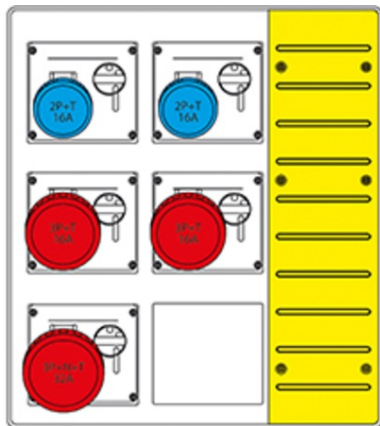

SCAME CUTIE MONTAJ 5 NR IP66 475X520X380MM

Versiunea de montare - montare pe suprafatã
Gradul de protecție - Dovada Splash
Seria comercialã - MBX3
Descrierea sinteticã - Asamblarea distribuției (ACS)
Material - termoplastic
Dimensiuni - 475x520x380mm.
Gradul de protecție IP - IP66
Gradul de protecție IK - IK08
Unitatea de alimentare de intrare - furnizarea de blocuri terminale
Numãrul de ieșiri disponibile - 5 Nr
Numãrul de prize 2p + E 16A - 2 nr
Numãrul de prize 3p + E 16A - 2 nr
Numãrul de prize 3p + N + E 32A - 1 Nr
In DISP. Ing / Tipo Apparecchio - RCD 4P 63A 0,03A
MCB 4P 63A.
Max Power - 1x
Nu. Mcb 1p 16A - 2 nr
Nu. Mcb 3P 16A - 1 nr
Nu. Mcb 3P 32A - 1 Nr
Pret: 4 146,77 lei (TVA inclus)

Detalii online: <https://www.materialelectrice.ro/cutie-montaj-5-nr-ip66-475x520x380mm-197613>