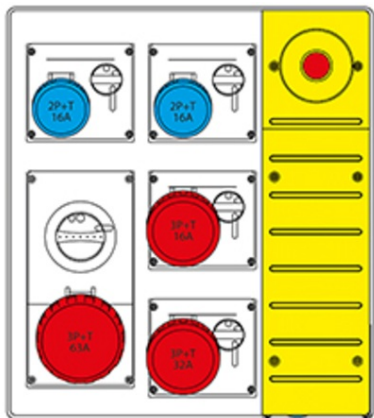

SCAME CUTIE MONTAJ 5 NR IP65 475X520X380MM

Versiunea de montare - montare pe suprafatã
Gradul de protecție - Dovada Splash
Seria comercialã - MBX3
Descrierea sinteticã - Asamblarea distribuției (ACS)
Material - termoplastic
Dimensiuni - 475x520x380mm.
Gradul de protecție IP - IP65
Gradul de protecție IK - IK08
Unitatea de alimentare de admisie - Intrarea aparatului
Numãrul de ieșiri disponibile - 5 Nr
Numãrul de prize 2p + E 16A - 2 nr
Numãrul de prize 3p + E 16A - 1 Nr
Numãrul de prize 3p + E 32A - 1 Nr
Numãrul de prize 3p + E 63A - 1 Nr
In DISP. Ing / Tipo Apparecchio - Mcb 4P 63A
RCD 4P 63A 0,03A
Max Power - 1x
Nu. Mcb 1p 16A - 2 nr
Nu. Mcb 3P 16A - 1 nr
Nu. Mcb 3P 32A - 1 Nr
Pret: 4 785,30 lei (TVA inclus)

Detalii online: <https://www.materialelectrice.ro/cutie-montaj-5-nr-ip65-475x520x380mm-197610>