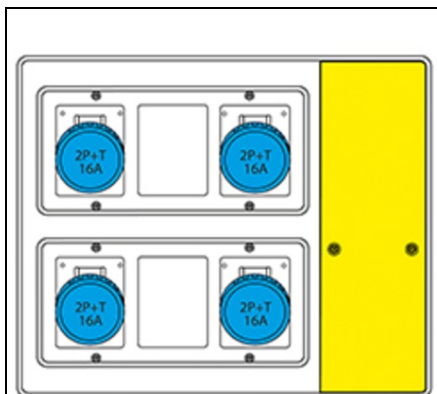

### **SCAME CUTIE MONTAJ 4 NR IP66 440X365X290MM**

Gradul de protecție - Dovada Splash  
Versiunea de montare - pe turelă  
Seria comercială - MBX2  
Descrierea sintetică - Asamblarea distribuției  
Material - termoplastic  
Dimensiuni - 440x365x290mm.  
Gradul de protecție IP - IP66  
Gradul de protecție IK - IK08  
Unitatea de alimentare de intrare - furnizarea de blocuri terminale  
Numărul de ieșiri disponibile - 4 Nr  
Numărul de prize 2p + E 16A - 4 Nr  
In DISP. Ing / Tipo Apparecchio - Nu se aplică  
Max Power - 18 kW  
Nu. Mcb 1p + N 16A - 4 Nr  
Nr. RCD 2P 25A 0,03A - 4 NR  
Pret: 2 355,40 lei (TVA inclus)

Detalii online: <https://www.materialelectrice.ro/cutie-montaj-4-nr-ip66-440x365x290mm-197606>