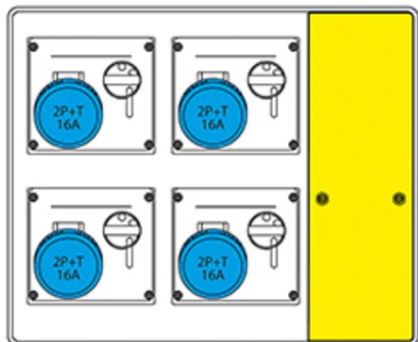

### **SCAME CUTIE MONTAJ 4 NR IP66 440X365X290MM**

Gradul de protecție - Dovada Splash  
Versiunea de montare - pe turelă  
Seria comercială - MBX2  
Descrierea sintetică - Asamblarea distribuției  
Material - termoplastic  
Dimensiuni - 440x365x290mm.  
Gradul de protecție IP - IP66  
Gradul de protecție IK - IK08  
Unitatea de alimentare de intrare - furnizarea de blocuri terminale  
Numărul de ieșiri disponibile - 4 Nr  
Numărul de prize 2p + E 16A - 4 Nr  
In DISP. Ing / Tipo Apparecchio - Nu se aplică  
Max Power - 18 kW  
Nu. Mcb 1p + N 16A - 4 Nr  
Nr. RCD 2P 25A 0,03A - 4 NR  
Pret: 2 676,44 lei (TVA inclus)

Detalii online: <https://www.materialelectrice.ro/cutie-montaj-4-nr-ip66-440x365x290mm-197605>