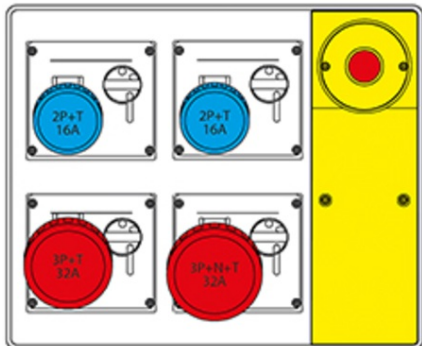

SCAME CUTIE MONTAJ 4 NR IP65 440X365X290MM

Gradul de protecție - Dovada Splash
Versiunea de montare - montare pe suprafață
Seria comercială - MBX2
Descrierea sintetică - Asamblarea distribuției (ACS)
Material - termoplastic
Dimensiuni - 440x365x290mm.
Gradul de protecție IP - IP65
Gradul de protecție IK - IK08
Unitatea de alimentare de intrare - Stecher
Numărul de ieșiri disponibile - 4 Nr
Numărul de prize 2p + E 16A - 2 nr
Numărul de prize 3p + E 32A - 1 Nr
Numărul de prize 3p + N + E 32A - 1 Nr
In DISP. Ing / Tipo Apparecchio - Mcb 4P 32A
RCD 4P 40A 0,03A
Max Power - 18 kW
Nu. Mcb 1p 16A - 2 nr
Pret: 2 552,03 lei (TVA inclus)

Detalii online: <https://www.materialelectrice.ro/cutie-montaj-4-nr-ip65-440x365x290mm-197604>