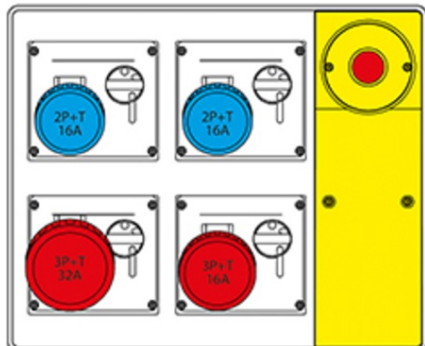

### **SCAME CUTIE MONTAJ 4 NR IP65 440X365X290MM**

Gradul de protecție - Dovada Splash  
Versiunea de montare - montare pe suprafață  
Seria comercială - MBX2  
Descrierea sintetică - Asamblarea distribuției (ACS)  
Material - termoplastic  
Dimensiuni - 440x365x290mm.  
Gradul de protecție IP - IP65  
Gradul de protecție IK - IK08  
Unitatea de alimentare de intrare - Stecher  
Numărul de ieșiri disponibile - 4 Nr  
Numărul de prize 2p + E 16A - 2 nr  
Numărul de prize 3p + E 16A - 1 Nr  
Numărul de prize 3p + E 32A - 1 Nr  
In DISP. Ing / Tipo Apparecchio - Mcb 4P 32A  
RCD 4P 40A 0,03A  
Max Power - 18 kW  
Nu. Mcb 1p 16A - 2 nr  
Nu. Mcb 3P 16A - 1 nr  
Pret: 2 640,99 lei (TVA inclus)

Detalii online: <https://www.materialelectrice.ro/cutie-montaj-4-nr-ip65-440x365x290mm-197602>