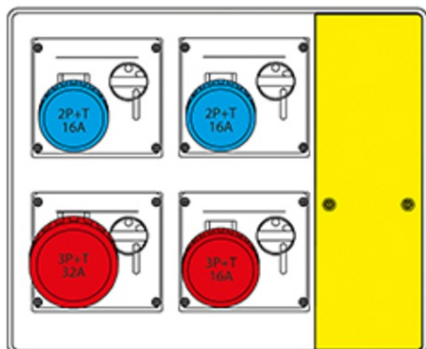

SCAME CUTIE MONTAJ 4 NR IP66 440X365X290MM

Gradul de protecÈie - Dovada Splash
Versiunea de montare - montare pe suprafaÈe
Seria comercialÄf - MBX2
Descrierea sinteticÄf - Asamblarea distribuÈiei (ACS)
Material - termoplastic
Dimensiuni - 440x365x290mm.
Gradul de protecÈie IP - IP66
Gradul de protecÈie IK - IK08
Unitatea de alimentare de intrare - Stecher
NumÄfrul de ieÈiri disponibile - 4 Nr
NumÄfrul de prize 2p + È 16A - 2 nr
NumÄfrul de prize 3p + È 16A - 1 Nr
NumÄfrul de prize 3p + È 32A - 1 Nr
In DISP. Ing / Tipo Apparecchio - Mcb 4P 32A
RCD 4P 40A 0,03A
Max Power - 18 kW
Nu. Mcb 1p 16A - 2 nr
Nu. Mcb 3P 16A - 1 nr
Pret: 2 462,29 lei (TVA inclus)

Detalii online: <https://www.materialelectrice.ro/cutie-montaj-4-nr-ip66-440x365x290mm-197598>