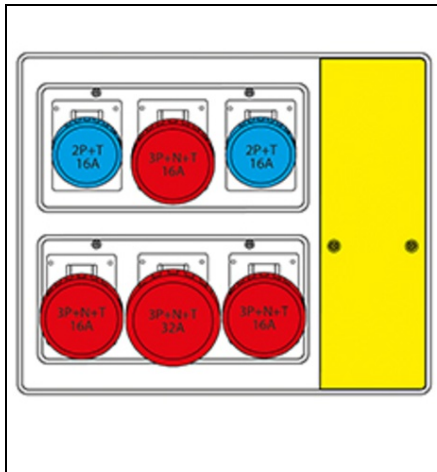

### **SCAME CUTIE MONTAJ 6 NR IP66 440X365X290MM**

Gradul de protecție - Dovada Splash  
Versiunea de montare - montare pe suprafață  
Seria comercială - MBX2  
Descrierea sintetică - Asamblarea distribuției (ACS)  
Material - termoplastic  
Dimensiuni - 440x365x290mm.  
Gradul de protecție IP - IP66  
Gradul de protecție IK - IK08  
Unitatea de alimentare de intrare - furnizarea de blocuri terminale  
Numărul de ieșiri disponibile - 6 Nr  
Numărul de prize 2p + E 16A - 2 nr  
Numărul de prize 3p + N + E 16A - 3 nr  
Numărul de prize 3p + N + E 32A - 1 Nr  
Max Power - 18 kW  
Pret: 2 154,61 lei (TVA inclus)

Detalii online: <https://www.materialelectrice.ro/cutie-montaj-6-nr-ip66-440x365x290mm-197597>