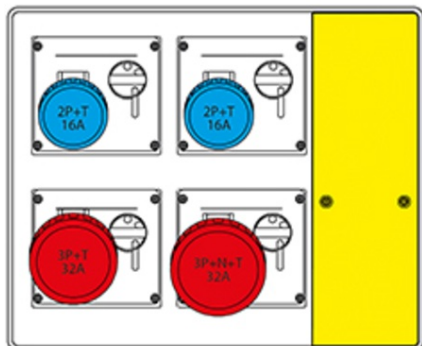

### **SCAME CUTIE MONTAJ 4 NR IP66 440X365X290MM**

Versiunea de montare - montare pe suprafatÄ  
Gradul de protecie - Dovada Splash  
Seria comercialÄf - MBX2  
Descrierea sinteticÄf - Asamblarea distribuiei (ACS)  
Material - termoplastic  
Dimensiuni - 440x365x290mm.  
Gradul de protecie IP - IP66  
Gradul de protecie IK - IK08  
Unitatea de alimentare de intrare - furnizarea de blocuri terminale  
NumÄrul de ieiri disponibile - 4 Nr  
NumÄrul de prize 2p + E 16A - 2 nr  
NumÄrul de prize 3p + E 32A - 1 Nr  
NumÄrul de prize 3p + N + E 32A - 1 Nr  
In DISP. Ing / Tipo Apparecchio - RCD 4P 40A 0,03A  
MCB 4P 32A.  
Max Power - 18 kW  
Nu. Mcb 1p 16A - 2 nr  
Pret: 2 131,10 lei (TVA inclus)

Detalii online: <https://www.materialelectrice.ro/cutie-montaj-4-nr-ip66-440x365x290mm-197596>