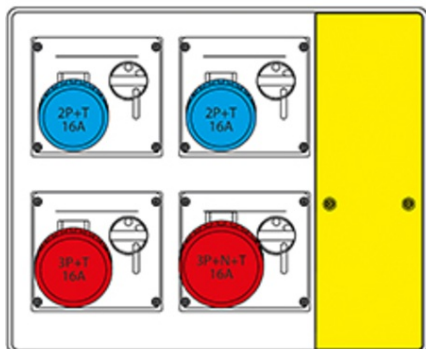

SCAME CUTIE MONTAJ 4 NR IP66 440X365X290MM

Gradul de protecție - Dovada Splash
Versiunea de montare - montare pe suprafață
Seria comercială - MBX2
Descrierea sintetică - Asamblarea distribuției (ACS)
Material - termoplastic
Dimensiuni - 440x365x290mm.
Gradul de protecție IP - IP66
Gradul de protecție IK - IK08
Unitatea de alimentare de intrare - furnizarea de blocuri terminale
Numărul de ieșiri disponibile - 4 Nr
Numărul de prize 2p + E 16A - 2 nr
Numărul de prize 3p + E 16A - 1 Nr
Numărul de prize 3p + N + E 16A - 1 Nr
In DISP. Ing / Tipo Apparecchio - Mcb 4P 32A
RCD 4P 40A 0,03A
Max Power - 18 kW
Nu. Mcb 1p 16A - 2 nr
Nu. Mcb 3P 16A - 2 nr
Pret: 2 385,76 lei (TVA inclus)

Detalii online: <https://www.materialelectrice.ro/cutie-montaj-4-nr-ip66-440x365x290mm-197595>