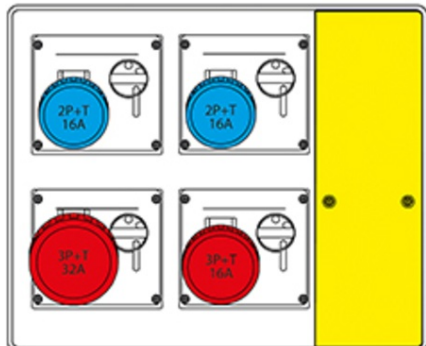

### **SCAME CUTIE MONTAJ 4 NR IP66 440X365X290MM**

Gradul de protecție - Dovada Splash  
Versiunea de montare - montare pe suprafață  
Seria comercială - MBX2  
Descrierea sintetică - Asamblarea distribuției (ACS)  
Material - termoplastic  
Dimensiuni - 440x365x290mm.  
Gradul de protecție IP - IP66  
Gradul de protecție IK - IK08  
Unitatea de alimentare de intrare - furnizarea de blocuri terminale  
Numărul de ieșiri disponibile - 4 Nr  
Numărul de prize 2p + E 16A - 2 nr  
Numărul de prize 3p + E 16A - 1 Nr  
Numărul de prize 3p + E 32A - 1 Nr  
In DISP. Ing / Tipo Apparecchio - Mcb 4P 32A  
RCD 4P 40A 0,03A  
Max Power - 18 kW  
Nu. Mcb 1p 16A - 2 nr  
Nu. Mcb 3P 16A - 1 nr  
Pret: 2 227,78 lei (TVA inclus)

Detalii online: <https://www.materialelectrice.ro/cutie-montaj-4-nr-ip66-440x365x290mm-197593>