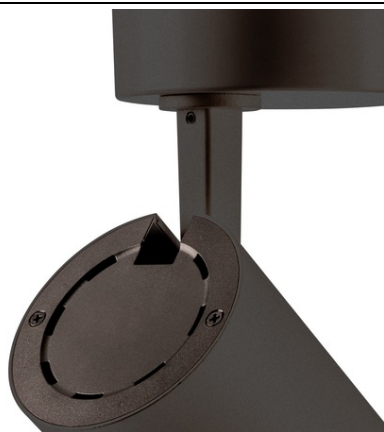

Furnizor: **Sc Trivolt Distribution SRL**
Reg. com.: J23/3300/2016
CIF: RO36421140
Adresa: Strada Apusului nr 3 (primul
sens giratoriu Tehodor Pallady-
Autostrada Soarelui), Catelu, Ilfov
Banca: BRD
IBAN: RO34BRDE441SV13182234410

**SLV CORP ILUMINAT TAVAN, NUMINOS M PLAFONUL LUMINI, LED
NEGRU INTERIOR INCASTRAT PLAFON NEGRU DESCHIS / NEGRU
4000K 60 Â°.**

Dimmabil: Da Acest produs estompare!
Asamblare: Suprafata
Greutate neta: 0.78 kg
Big White Pagina: 51
CRI:> 90 CRI = Indice de redare a culorilor (Index de culoare Ra). Descrie calitatea luminii artificiale, comparativ cu lumina zilei (Ra = 100). Cu cat valoarea este, cu atat mai naturala redarea de culori luminoase.
Dimming tehnologie: DALI
Detalii Asamblare: Plafonul
Categorii de protectie: Cerinta I pentru masuri de siguranta impotriva socurilor electrice, se aplica dispozitivelor electrice. Categoria de protectie I: protectie de legare la pamant de protectie Categoria II: Izolare de protectie Categoria de protectie III: tensiune de protectie-extra scazut
Date LXXBXX: 70/50 Descrie ciclul de viata al unui LED. L = Conservarea fluxului luminos in% B = Proportia modulelor afectate in% L70B10 inseamna, asadar, ca un numar maxim de 10% din module ating mai putin de 70% din fluxul luminos initial.
UGR ≤: 25 UGR = Unified antireflexie Rating-ul. Indica valoarea standardizata de orbire psihologica. Cat este mai mica valoarea, cu atat mai mica stralucirea.
Lumen / putere: 103 lm / W
Culoare consistenta: 3 SDCM Descrie abaterea punctului de culoare sau consistenta de culoare care pot aparea in cadrul mai multor loturi de aceleasi produse. (Unitate: SDCM)
putere secundara / tensiune secundara: 500mA
Durata de viata: 50000 h
Numele produsului: NUMINOS M
Tensiunea nominala primara: 220-240V ~ 50 / 60Hz
Consum Ponderat: 20 kWh / 1.000h
Gama de inclinare verticala: 90 °
Gama de rotatie orizontala: 350 °
Culoare: negru
semiunghi fascicul: 60 ° De asemenea, numit unghi de radiatie, descriind unghiul dintre doua puncte, la care luminozitatea scade la 50% din valoarea maxima.
Temperatura de culoare: 4000 Kelvin
Flux luminos: 2060 lm
Lungime: 18,5 cm
Diametru: 8,5 cm
inaltime: 16,5 cm
energie electrica: 20.1 W
Forma: cilindrica
Material: aluminiu
LED-ul poate fi schimbat: de control al transmisiei inlocuibil de catre un profesionist
Pret: 942,99 lei (TVA inclus)

Detalii online: <https://www.materialeelectrice.ro/corp-iluminat-tavan-numinos-m-plafonul-lumini-led-negru-interior-incastrat-plafon-negru-deschis-negru-4000k-60-0-168030>