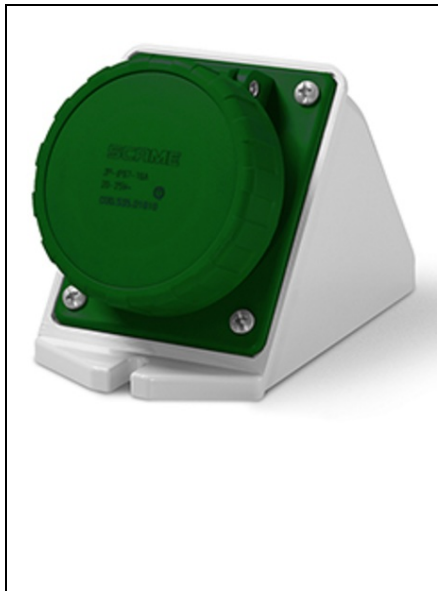

Furnizor: **Sc Trivolt Distribution SRL**
Reg. com.: J23/3300/2016
CIF: RO36421140
Adresa: Strada Apusului nr 3 (primul
sens giratoriu Tehodor Pallady-
Autostrada Soarelui), Catelu, Ilfov
Banca: BRD
IBAN: RO34BRDE441SV13182234410

SCAME PRIZA APARENTA 16A 3P 4H 20-25V 40-50V 100-200HZ
TERMINAL CU SURUB

Seria comercială - Seria IEC309
Descrierea sintetică - soclu de montare pe suprafață
Versiunea de montare - montare pe suprafață
Current nominal - 16A
Polonezi - 3p.
Ora poziției - 4h
Tensiune nominală (interval) - 0-50V
Tensiune nominală - 20-25V
40-50V.
Frecvență de lucru - 100-200Hz
Culoare - Green.
Material - termoplastice
Gradul de protecție - etanș
Gradul de protecție IP - IP66 / IP67
Tipuri de orificii disponibile - înclinate
Terminale - Terminale cu șuruburi
Material de contact - Cuzn (alamă)
Intrare cablu - M25x1,5
Pret: 87,20 lei (TVA inclus)

Detalii online: <https://www.materialelectrice.ro/priza-aparenta-16a-3p-4h-20-25v-40-50v-100-200hz-terminal-cu-surub-193858>