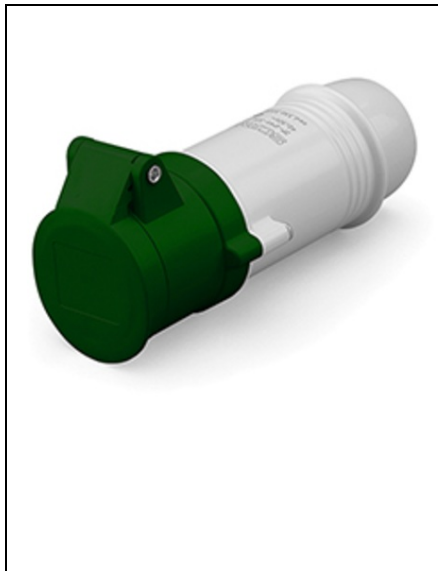

**SCAME CONECTOR 32A 3P 4H 20-25V 40-50V 100-200HZ TERMINAL
CU SURUB**

Seria comercială - Seria IEC309
Descrierea sintetică - Conector
Versiune de montare - portabilă
Current curent - 32A
Polonezi - 3p.
Ora poziției - 4h
Tensiune nominală (interval) - 0-50V
Tensiune nominală - 40-50V
20-25v.
Frecvență de lucru - 100-200Hz
Culoare - Green.
Material - termoplastice
Gradul de protecție - Dovada Splash
Gradul de protecție IP - IP44
Tipuri de ieșiri disponibile - drepte
Terminale - Terminale cu șuruburi
Material de contact - Cuzn (alamă)
Pret: 47,28 lei (TVA inclus)

Detalii online: <https://www.materialeelectrice.ro/conector-32a-3p-4h-20-25v-40-50v-100-200hz-terminal-cu-surub-193663>