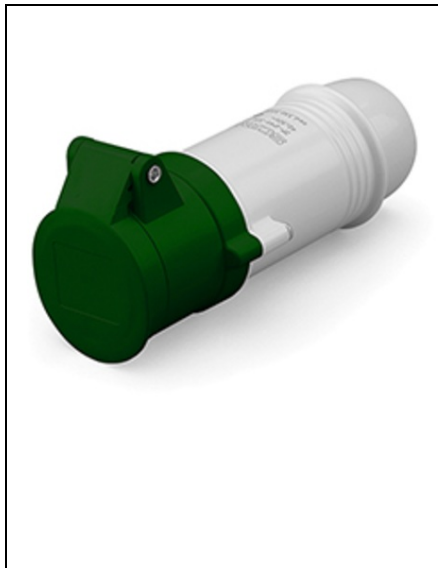

**SCAME CONECTOR 32A 2P 3H 20-25V 40-50V 400HZ TERMINAL CU
SURUB**

Seria comercială - Seria IEC309
Descrierea sintetică - Conector
Versiune de montare - portabilă
Current curent - 32A
Polonezi - 2p.
Ora poziției - 3h
Tensiune nominală (interval) - 0-50V
Tensiune nominală - 40-50V
20-25v.
Frecvența de lucru - 400Hz
Culoare - Green.
Material - termoplastic
Gradul de protecție - Dovada Splash
Gradul de protecție IP - IP44
Tipuri de ieșiri disponibile - drepte
Terminale - Terminale cu șuruburi
Material de contact - Cuzn (alamă)
Pret: 50,76 lei (TVA inclus)

Detalii online: <https://www.materialeelectrice.ro/conector-32a-2p-3h-20-25v-40-50v-400hz-terminal-cu-surub-193659>