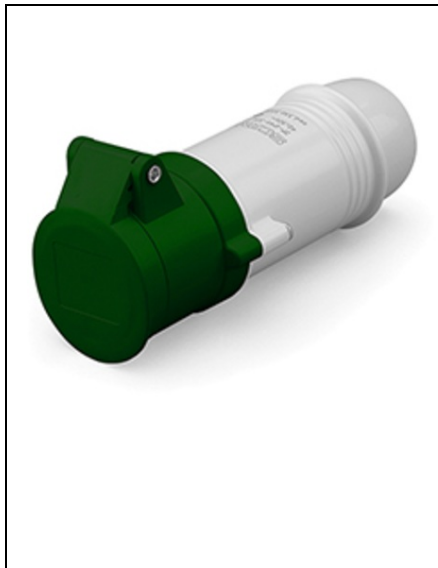

**SCAME CONECTOR 32A 2P 2H 20-25V 40-50V 300HZ TERMINAL CU
SURUB**

Seria comercială - Seria IEC309
Descrierea sintetică - Conector
Versiune de montare - portabilă
Current curent - 32A
Polonezi - 2p.
Ora poziției - 2h
Tensiune nominală (interval) - 0-50V
Tensiune nominală - 40-50V
20-25v.
Frecvența de lucru - 300Hz
Culoare - Green.
Material - termoplastice
Gradul de protecție - Dovada Splash
Gradul de protecție IP - IP44
Tipuri de ieșiri disponibile - drepte
Terminale - Terminale cu șuruburi
Material de contact - Cuzn (alamă)
Pret: 50,80 lei (TVA inclus)

Detalii online: <https://www.materialelectrice.ro/conector-32a-2p-2h-20-25v-40-50v-300hz-terminal-cu-surub-193658>